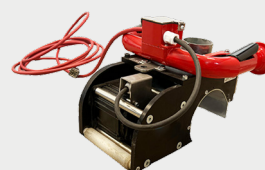

CASTOR
RAB103069