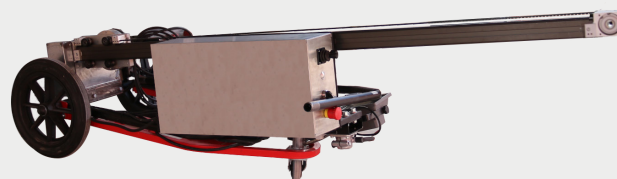

GAZELLE FOREUSE

CHARIOT DE FORAGE SOL - MUR & PLAFOND

Système d'aspiration des poussières

Déplacement vertical électrique de la tête par joystick

Rotation 360° du perforateur à l'aide d'un doigt d'indexage

Éclairage LED

La **GAZELLE FOREUSE** est un chariot pour le forage sol, mur et plafond pour divers matériaux, ce chariot dispose d'un support pour transposer un aspirateur permettant d'avoir un ensemble complet.

Le chariot est facilement pliable et dépliable pour faciliter le transport et l'accessibilité.

INDICE DE PROTECTION	IP65
POIDS	60 kg
DIMENSIONS	2,20 x 1,17 x 0,64 m
VOLTAGE	220 V
FRÉQUENCE	50 - 60Hz

ACCESSOIRES

PERFORATEUR / BURINEUR

FORETS

COMPATIBILITÉ

IB47

TURBO 7

GAZELLE PLIÉE POUR LE TRANSPORT