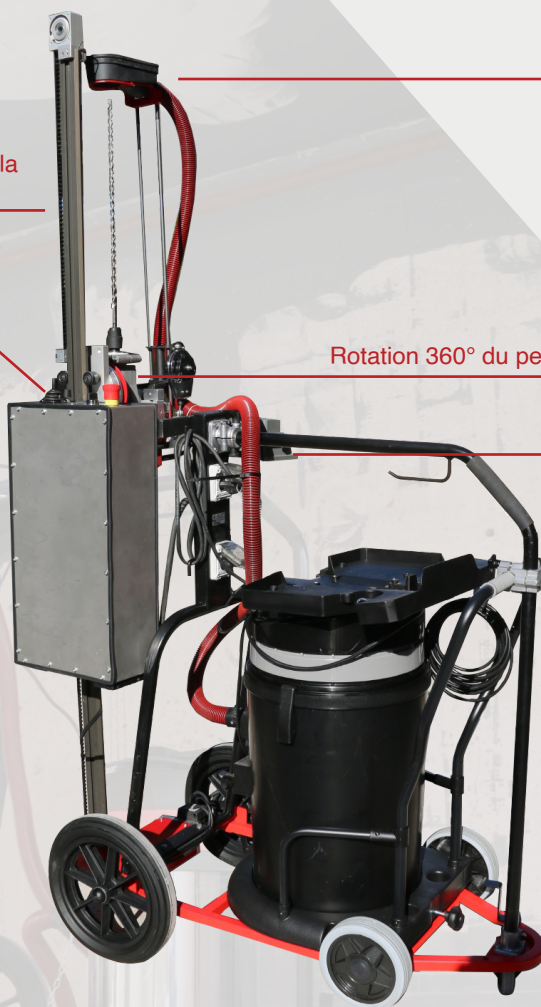

GAZELLE FOREUSE

CHARIOT DE FORAGE SOL - MUR & PLAFOND

Système d'aspiration des poussières

Déplacement vertical électrique de la tête par joystick

Rotation 360° du perforateur à l'aide d'un doigt d'indexage

Éclairage LED

La **GAZELLE FOREUSE** est un chariot pour le forage sol, mur et plafond pour divers matériaux, ce chariot dispose d'un support pour transposer un aspirateur permettant d'avoir un ensemble complet.

Le chariot est facilement pliable et dépliable pour faciliter le transport et l'accessibilité.

INDICE DE PROTECTION	IP65
POIDS	60 kg
DIMENSIONS	2,20 x 1,17 x 0,64 m
VOLTAGE	220 V
FRÉQUENCE	50 - 60Hz

ACCESSOIRES

PERFORATEUR / BURINEUR

FORETS

COMPATIBILITÉ

IB47

TURBO 7

GAZELLE PLIÉE POUR LE TRANSPORT