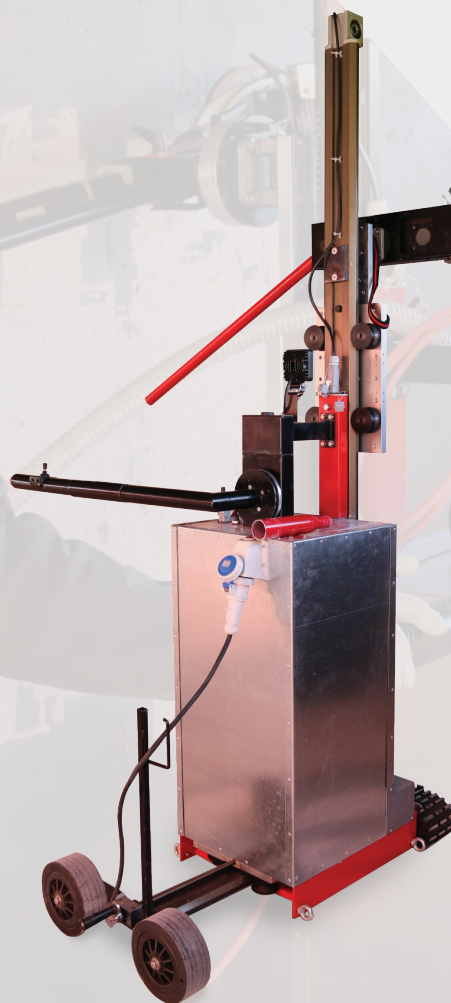

GAZELLOMUR BOUCHARDAGE

BOUCHARDEUSE À DÉPLACEMENT ÉLECTRIQUE

La **GAZELLOMUR BOUCHARDAGE** est une bouchardeuse semi-automatique qui vous permettra de boucharder les murs sans aucun effort, principalement utilisée dans la démolition, le désamiantage et le démantèlement. Son moteur brushless permet d'avoir une machine sans bruit, sans vibrations avec une longévité accrue, tout en étant waterproof (IP65).

Le mât central est pliable et dépliable sans démontage pour faciliter le transport et l'accessibilité.

Cette machine doit obligatoirement être utilisée avec un **aspirateur industriel à LONGOPAC®**

INDICE DE PROTECTION	IP65
POIDS	130 kg
NIVEAU SONORE	60 dB
Ø PLATEAU	150 mm
PUISSANCE UTILE	2 200 W
VIBRATION	0,35 M.S ²
ALÉSAGE	22.2
ROTATION	4800 T/MIN
VOLTAGE	110 V / 220 V
DIMENSIONS	1,10 x 0,56 x 1,70

ACCESSOIRES

PLATEAU BOUCHARDE DIAMANTS Ø150