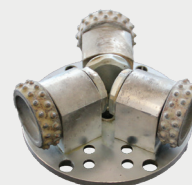

GAZELLOMUR BOUCHARDAGE

BOUCHARDEUSE À DÉPLACEMENT ÉLECTRIQUE

La **GAZELLOMUR BOUCHARDAGE** est une bouchardeuse semi-automatique qui vous permettra de boucharder les murs sans aucun effort, principalement utilisée dans la démolition, le désamiantage et le démantèlement. Son moteur brushless permet d'avoir une machine sans bruit, sans vibrations avec une longévité accrue, tout en étant waterproof (IP65).

Le mât central est pliable et dépliable sans démontage pour faciliter le transport et l'accessibilité.

Cette machine doit obligatoirement être utilisée avec un **aspirateur industriel à LONGOPAC®**

INDICE DE PROTECTION	IP65
POIDS	130 kg
NIVEAU SONORE	60 dB
Ø PLATEAU	150 mm
PUISSANCE UTILE	2 200 W
VIBRATION	0,35 M.S ²
ALÉSAGE	22.2
ROTATION	4800 T/MIN
VOLTAGE	110 V / 220 V
DIMENSIONS	1,10 x 0,56 x 1,70

ACCESSOIRES

PLATEAU BOUCHARDE DIAMANTS Ø150