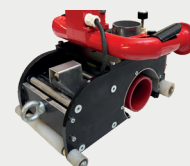

# GECKO

ÉQUILIBREUR DE CHARGE - MUR

L'équilibreur de charge **GECKO** permet de travailler sur des surfaces murales sans efforts. Le gecko s'accroche facilement sur des tubes d'échaffaudages afin de travailler les murs en coulissant horizontalement. Il existe différents poids de compensateurs de charges allant de 3 à 40 kg.

## COMPATIBILITÉ

PETIT POTAM

PIC EPEICHE

DESMAN

BOUCHARDEUSE  
150

RABOT CASTOR

PERFORATEURS /  
BURINEURS

## NOS COMPENSATEURS DE CHARGE

3 - 5 kg  
CDC100373

5 - 9 kg  
CDC100370

9 - 15 kg  
CDC100374

15 - 22 kg  
CDC100371

20 - 30 kg  
CDC100372

30 - 40 kg  
CDC100375