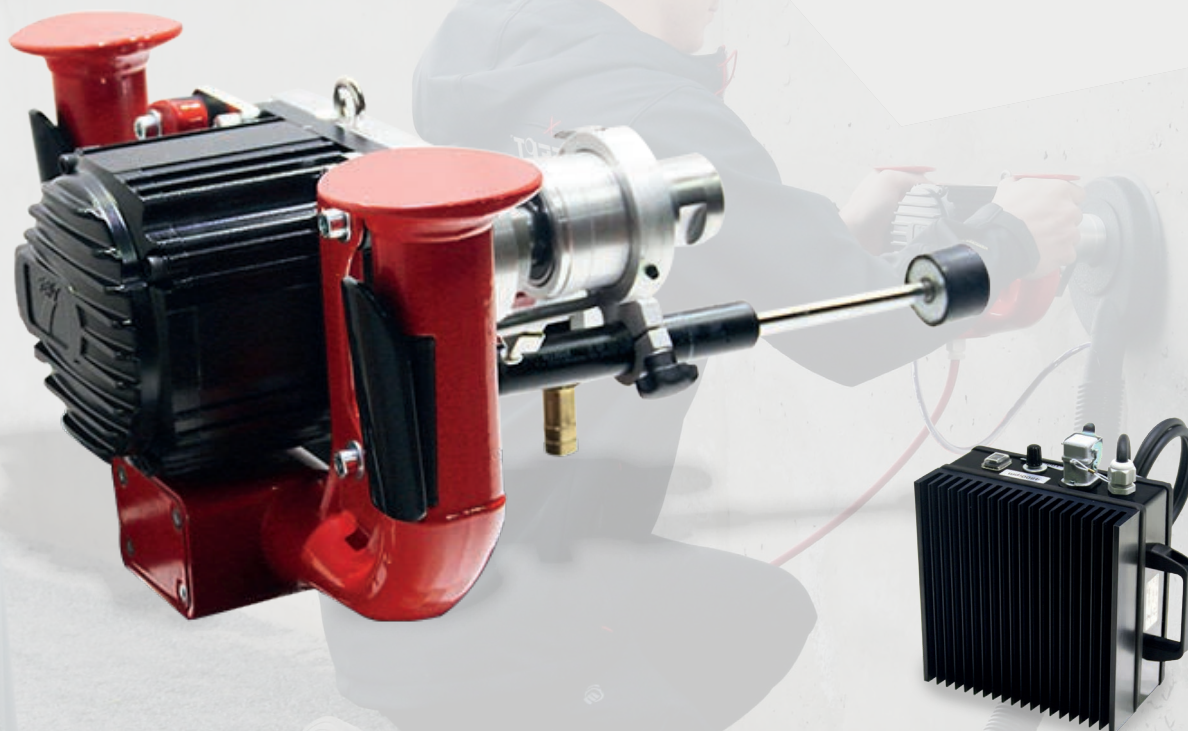

PIC EPEICHE FOR100771

FOREUSE DIAMANT À MAIN

La foreuse **PIC EPEICHE** a été développée avec nos moteurs 1600W pour divers applications BTP. Ces moteurs permettent d'avoir une foreuse sans bruit, sans vibration avec une longévité accrue, tout en étant waterproof (IP65)

Cette foreuse est dotée d'un système d'arrivée d'eau pour le forage au diamant, il est conseillé d'utiliser cette foreuse avec notre aspirateur RU80/100 équipé d'une pompe pour la circulation de l'eau.

Le Pic Epeiche est compatible avec divers outils anti-pénibilité de notre gamme, permettant de forer et carotter à la verticale sans efforts.

INDICE DE PROTECTION	IP65
POIDS	5,9 kg
NIVEAU SONORE	61 dB
Ø MIN - MAX DES OUTILS	4 - 35 mm
PUISSANCE UTILE	1 600 W
VIBRATION	0,35 M.S ²
EMMANCHEMENT	AUTOMATIQUE
ROTATION	200 - 3000 T/MIN
VOLTAGE	110 / 220 V
DIMENSIONS	0,72 x 0,45 x 0,95 m